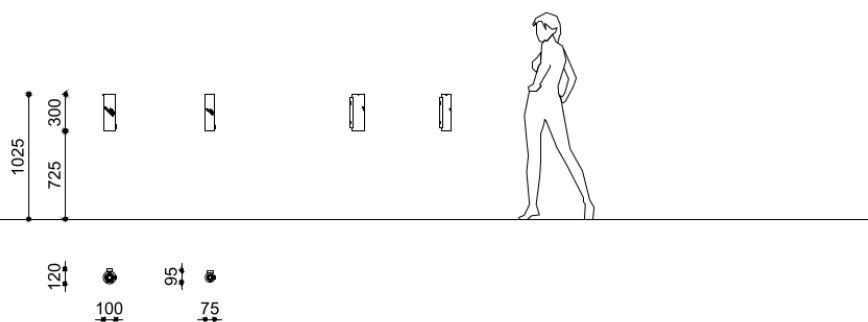

Fuma 106

FUMA gettasigarette D=106 in acciaio inox verniciato fissaggio a parete

Codice variante: 0025054

Dimensioni e peso: Width 123mm
Length 106mm
Height 302mm
Weight 3.4kg
Capacity 1lt

Materiali: Acciaio Inox verniciato

Disegno tecnico:

Finiture: Acciaio inox verniciato a polveri poliestere
finitura raggrinzante

Color:
a scelta tra la gamma colori standard
Metalco

Fissaggio: A muro
Predisposizione per tasselli

metalco.it
info@metalco.it